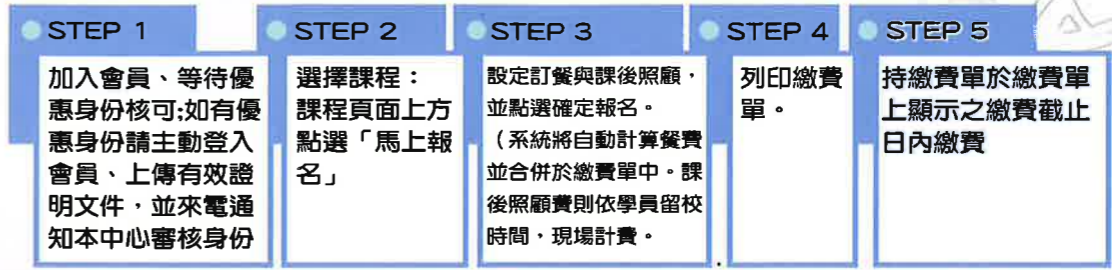

書香語文	邏輯開發
繪本英語歌謠 快樂學習營	兒童腦力開 發學習營
臺北市國中小代課、課 後班及社團教師、幼兒 園專、兼任教師 劉佩宜	

奇妙科學	邏輯開發
讀繪本學科學 FunForScience-科學氣象站 FunForScience-科學實境實境SHOW 科學放大鏡	寶貝上班趣 Engino多維積木-積木狂想曲 數學動動腦中階-開心跑跑鴨
趣味主題	優達創意教育中心 教育團隊
天才達文西	

趣味主題	數位科技
小小MAKER-LEGO動力機械 小小MAKER-機關創意王 小小MAKER-積木城堡防衛戰 小小MAKER-創意四驅車與科學動力 小小MAKER-太陽能機器人	小小MAKER-麥塊程式冒險王 小小MAKER-Micro:bit動手玩程式 小小MAKER-用桌遊玩四軸飛行器 小小MAKER-亞洲機器人大賽培訓營
奇妙科學	
小小MAKER-動手玩化學 小小MAKER-科學解謎之消失的寶藏	
HELLO MAKER專業師資團隊	

活力體能	活力體能
兒童瑜珈	空手道 兒童體操 羽神同行 Energy活力籃球營 線上精靈-扯鈴營 小小桌球勇士營 Super Star 多元智能活力營(肢體開發、語言表達、手作創意)
臺北市立國小 附設幼兒園、 托兒所、兒童 特殊教育基金 會瑜珈老師 陳美智	本校體育學系指導教授：體育系主任 師資群：學士、碩士教練群

書香語文	活力體能	奇妙科學
ㄅㄆㄇ正音 大進擊	兒童遊戲故事 瑜珈	生活科學DIY-環遊世 界科學家
現任臺北市、 新北市國小正 規教師群團隊	知名瑜珈會館 及健身房瑜珈 教師張以昕	余老師兒童科學社 負責人余秀琴

趣味主題	書香語文
小小策展人	兒童硬筆書法班 兒童毛筆書法班
本校文化創意產業經營學系、 鶯歌陶瓷博物館 指導教授：林詠能教授、鶯歌 陶博館專業人士 師資群：學士班團隊	興華國小、大安國小書法 課外社團、中華民國書法 教育學會理事 游淑賢

藝術手作	趣味主題
兒童藝術創作-彩繪班 兒童藝術創作-黏土班 兒童藝術創作-書畫班 兒童藝術創作-園藝手作班	廚房美學小廚師【點心師】 香噴噴料理廚王 裸食料理作家、各校進修 推廣部裸食、兒童廚藝與 生活美學老師 王嘉霖
兒童藝術創作-彩繪班 兒童藝術創作-黏土班 兒童藝術創作-書畫班 兒童藝術創作-園藝手作班	裸食料理作家、各校進修 推廣部裸食、兒童廚藝與 生活美學老師 王嘉霖
各附幼、國小社團美術、畫 室美術老師 鄭瑪琍	

趣味主題	藝術手作
機甲暴龍戰隊營 趣味夾娃娃機手作營	歡樂手作遊樂園
TKB千碩STEAM學院專任講師	

趣味主題	藝術手作
【鋼鐵創客-機器戰警】機器人營【時尚流行-服裝設計】 【鋼鐵創客- Marker】機器人營 設計營	
奇妙科學	
【Magic 魔術大法師】魔術科學營 【神探-福爾摩斯】偵探科學營 【聰明虎-特務大冒險】科學營 【探索任意門-奇幻旅程】科學營	
吳憶伶帶領之阿基米德專業教師團	

報名注意事項

一、報名繳費方式

(一)網路線上報名：於本校推廣教育中心網址 (<https://cce.ntue.edu.tw>) 進行網路報名